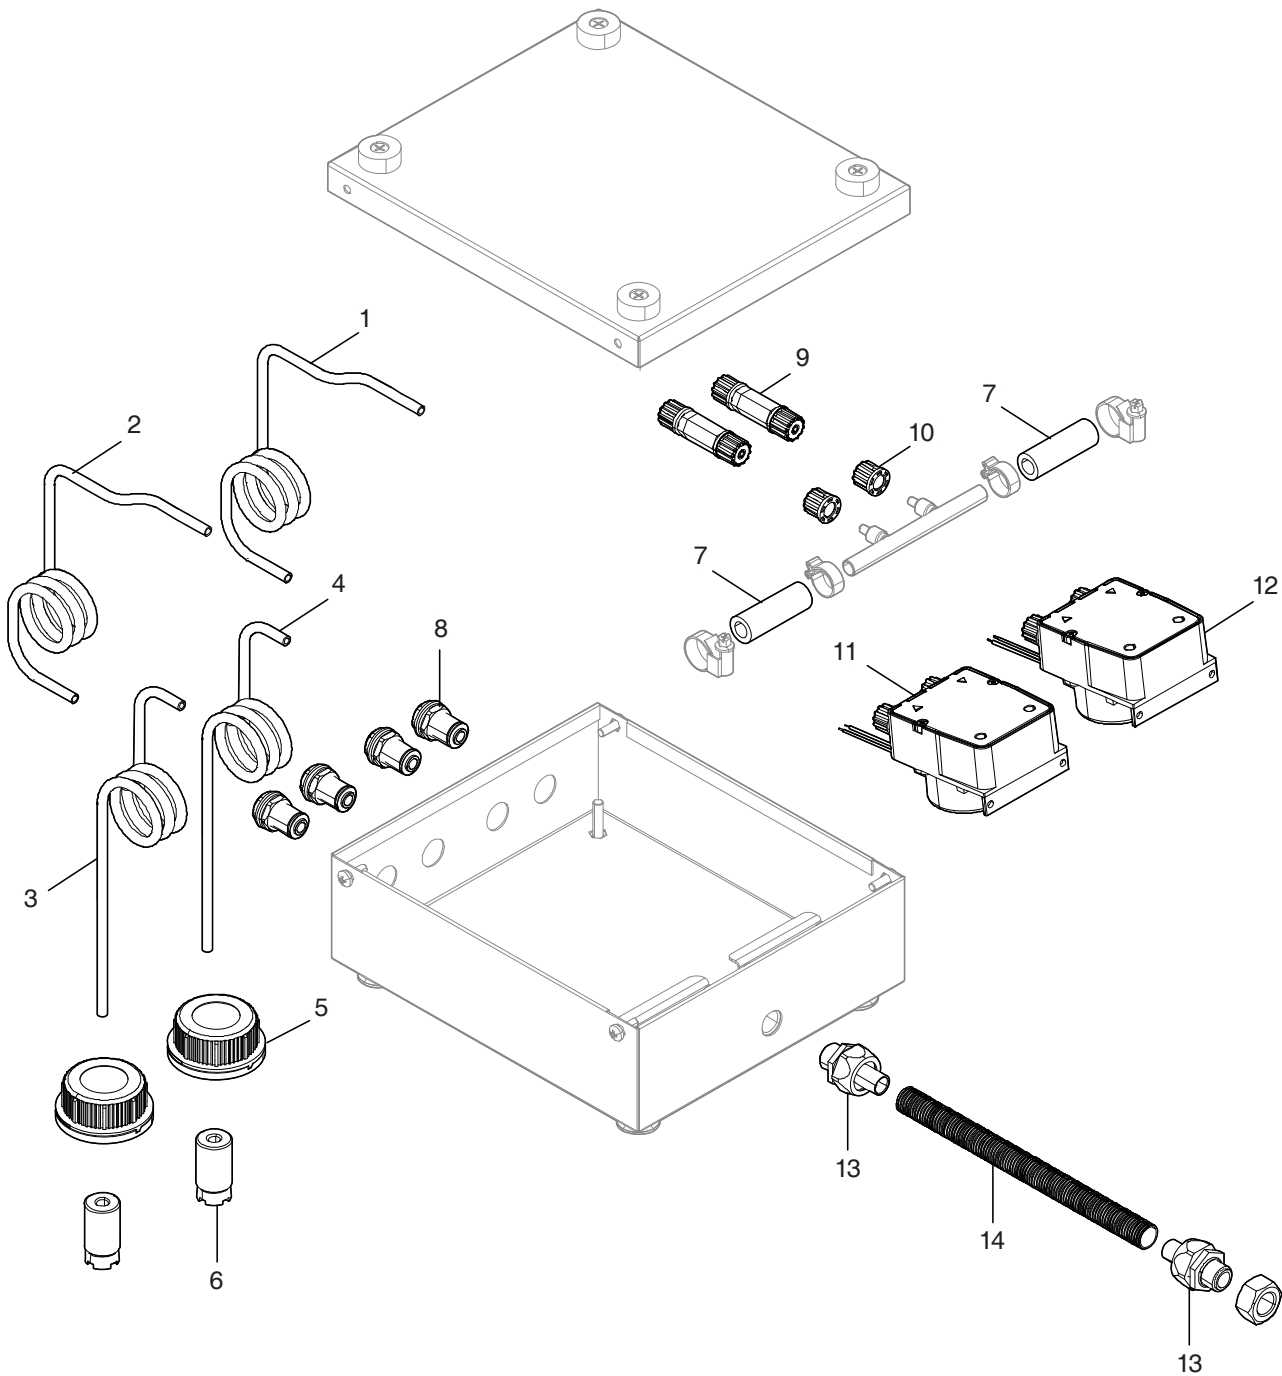

SPARE PARTS CATALOGUE
CATALOGO PARTI DI RICAMBIO

SKYLINE OVENS ACCESSORIES – KIT FOR DETERGENT/RINSE AID
ACCESSORI FORNI SKYLINE – KIT LAVAGGIO LIQUIDI

PNC	Model	Ref	Type	Notes
922618	EXCOKDERI	a	EXTERNAL CONNECTION KIT FOR DETERGENT/RINSE AID	

Pag	Index	Indice	Note
2	Exploded view	Vista esplosa	
3	Spare parts list	Lista ricambi	

Brand/Marchio:
Factory code:

**SKYLINE OVENS ACCESSORIES – KIT FOR DETERGENT/RINSE AID
ACCESSORI FORNI SKYLINE – KIT LAVAGGIO LIQUIDI**

<i>Pos</i>	<i>Spare Part Code</i>	<i>Factory Code</i>	<i>Descrizione</i>	<i>Description</i>	<i>Ref./Note</i>
1	0CK324	0544402D02	TUBO BLU BRILLANTANTE	BLU RINSE AID PIPE	
2	0CK325	0544402V01	TUBO ROSSO DETERGENTE	DETERGENT PIPE	
3	0CK326	0544402U01	TUBO ROSSO ASPIRAZIONE DET.	RED DETERGENT SUCTION PIPE	
4	0CK327	0544402C02	TUBO BLU ASPIRAZIONE BRILL.	BLU RINSE AID SUCTION PIPE	
5	0CK003	0541402P00	TAPPO KIT LAVAGGIO	PLUG	
6	0S1028	080540AB00	PESO IN CERAMICA	CERAMIC WEIGHT	
7	0CK046	0544403300	TUBO ESTRUSO NBR 10X17	EXTRUDED HOSE NBR 10X17	
8	0CK002	0544402K00	RACCORDO DIA 6 MM	CONNECTION D. 6 MM	
9	0CK014	0514406H00	VALVOLA PER TUBO 6X4	6X4 PIPE VALVE	
10	0L2071	05146A2N00	GHIERA DI FISSAGGIO	FIXING RING NUT	
11	0CK001	0686400402	POMPA PERISTALTICA PER BRILLANTANTE	PERISTALTIC RINSE AID PUMP	
12	0CK000	0686400503	POMPA PERISTALTICA PER DETERGENTE	PERISTALTIC DETERGENT PUMP	
13	0CB300	0518400U00	GHIERA FLESSIBILE M16X1,5	M16X1,5 RING NUT FOR HOSE	
14	*	0544402W00	TUBO FLESSIBILE 3/8	STAINLESS STEEL HOSE 3/8	